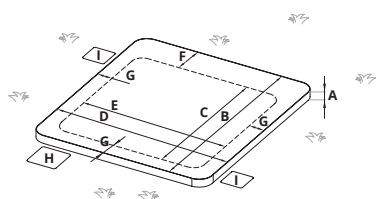

INSTALLATION EN SURFACE

- A • Hauteur dalle béton > 100 mm
- B • Longueur de la dalle (G+F+C)
- C • Longueur de votre spa
- D • Largeur de la dalle (2xG+E)
- E • Largeur de votre spa
- F • Espace entre le spa et la dalle
- G • Zone technique > 600 mm
- H • Vidange à 10 cm du sol
- I • Alimentation électrique