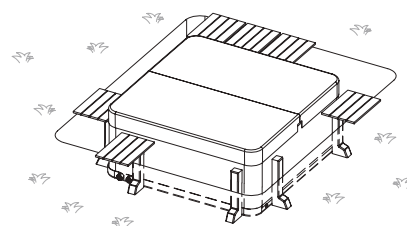

## INSTALLATION ENCASTRÉE

Le spa est livré de série en 220 V.  
Disponible en triphasé 380 V sur  
demande et sans supplément.  
Non disponible sur le spa Loft et  
sur le système de massage Cosy.

Installez votre spa  
plus facilement avec  
l'accompagnement vidéo.