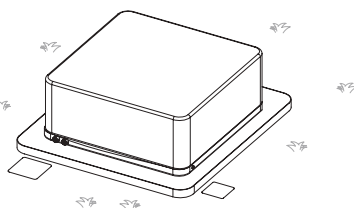

INSTALLATION EN SURFACE

- A • Hauteur dalle béton > 100 mm
- B • Longueur de la dalle (G+F+C)
- C • Longueur de votre spa
- D • Largeur de la dalle (2xG+E)
- E • Largeur de votre spa
- F • Espace entre le spa et la dalle
- G • Zone technique > 600 mm
- H • Vidange à 10 cm du sol
- I • Alimentation électrique