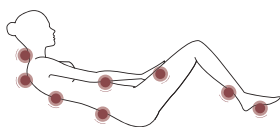

Pour une sensation de puissance revigorante, nos turbo buses sont incomparables. Libérant un jet d'eau agrémentée de milliers de bulles d'air intense, elles procurent un massage en profondeur, idéal pour détendre les muscles endoloris et stimuler la circulation sanguine. Ces turbos buses vous permettent de bénéficier d'un massage dynamique.

Les injecteurs ajoutent une touche d'élégance à votre expérience spa. Grâce à une myriade de bulles d'air subtilement réglées, elles créent une atmosphère apaisante, parfaite pour la méditation et la détente mentale.

## Des positions de massage pour chacun

Selon votre morphologie, vos envies et aussi vos éventuelles pathologies, Kinedo Expert propose différentes positions (couchées ou assises) de massage de la plus dynamique à la plus enveloppante. Faites votre choix!

### Massage ENVELOPPANT Le massage sensation

Le massage complet des cervicales à la pointe des pieds pour une profonde relaxation.