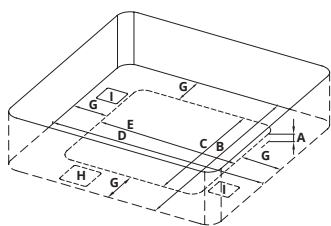

INSTALLATION ENCASTRÉE