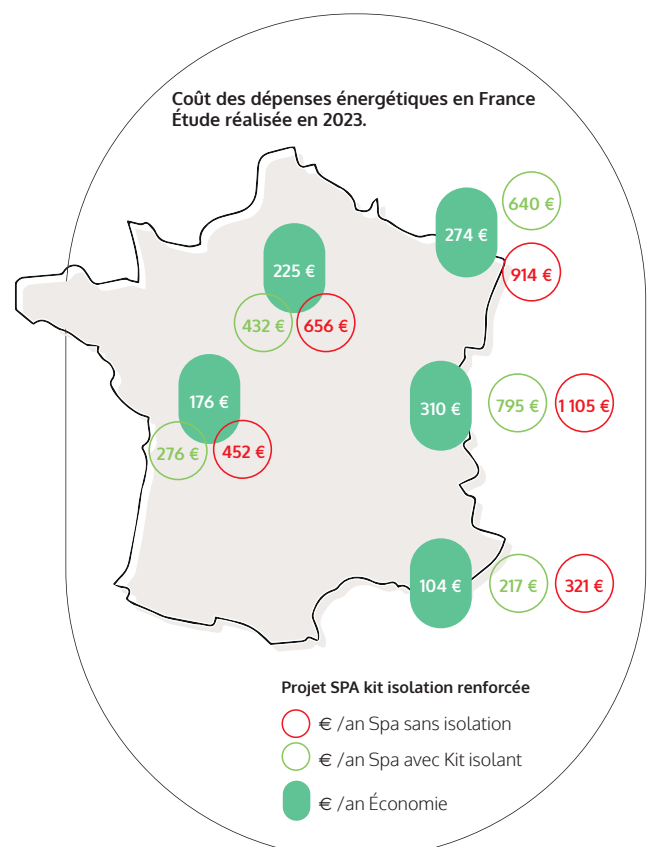

L'ÉCONOMIE D'ÉNERGIE A SON IMPORTANCE

Pour vous permettre une bonne maîtrise et la réduction au maximum de vos dépenses énergétiques, Kinedo Expert vous propose différentes solutions, complémentaires à l'isolation renforcée, la couverture thermique fournie et la mousse polyuréthane intégrée à la coque :

Le **système Gecko** qui permet de programmer le mode économie d'énergie. Idéal pour une parfaite maîtrise.

La **pompe bi vitesse** optimise et adapte la filtration et le maintien en température. La bonne action, au bon moment !

Les options spécifiques

L'**échangeur thermique de 30kW** vous permet de récupérer l'énergie de votre chaudière.

Pour aller encore plus loin, demandez la **prédisposition à la pompe à chaleur**. Système reconnu pour être ultra économe en énergie, vous pouvez utiliser l'énergie de l'air ambiant pour chauffer l'eau de votre spa et donc réduire significativement votre consommation d'énergie.